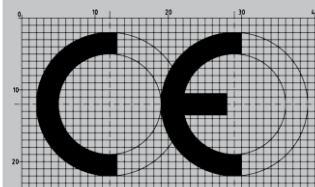

www.ec.europa.eu

Identitäts-Check

www.ift-rosenheim.de/
ift-zertifiziert
ID: 43F-7EE60