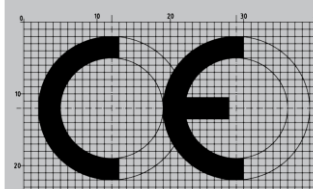

www.ec.europa.eu

Identitäts-Check

www.ift-rosenheim.de/
ift-zertifiziert
ID: DEF-18DB6