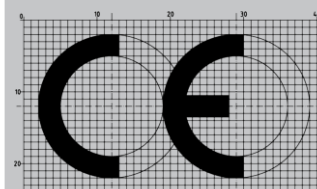

www.ec.europa.eu

Identitäts-Check

www.ift-rosenheim.de/ift-zertifiziert
ID: 9B3-BEC21