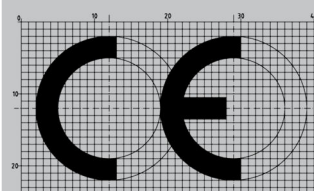

www.ec.europa.eu

Identitäts-Check

[www.ift-rosenheim.de/
ift-zertifiziert](http://www.ift-rosenheim.de/ift-zertifiziert)
ID: 673-138CC