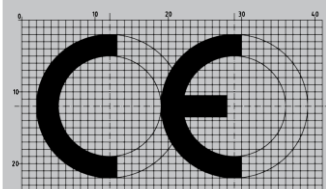

Gerhard Wackerbauer

Dr. Gerhard Wackerbauer, Dipl. Phys.
Stv. Leitung Produktzertifizierung
Zertifizierungs- & Überwachungsstelle

Grundlage(n):

EN 14351-1:2006+A2:2016-09

Ve-Zer-5100-de / 01.11.2024

www.ec.europa.eu