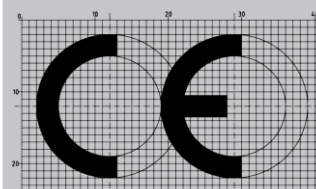

www.ec.europa.eu

Identitäts-Check

www.ift-rosenheim.de/
ift-zertifiziert

ID: EEF-7F316