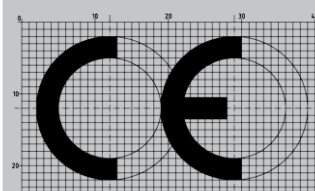

www.ec.europa.eu

Identitäts-Check

www.ift-rosenheim.de/
ift-zertifiziert
ID: D4F-E0F38