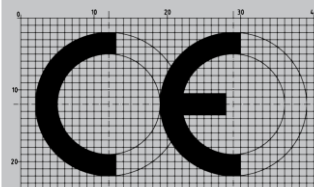

www.ec.europa.eu

Identitäts-Check

www.ift-rosenheim.de/
ift-zertifiziert

ID: A9F-1E867