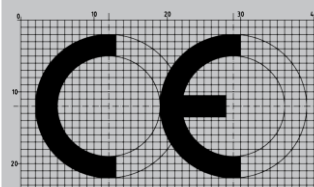

www.ec.europa.eu

Identitäts-Check

www.ift-rosenheim.de/
ift-zertifiziert
ID: 6A1-D076F