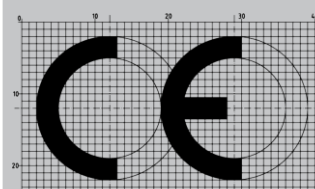

www.ec.europa.eu

Identitäts-Check

www.ift-rosenheim.de/
ift-zertifiziert
ID: 699-CB923