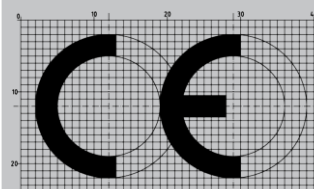

www.ec.europa.eu

Identitäts-Check

www.ift-rosenheim.de/
ift-zertifiziert
ID: 300-E5E83