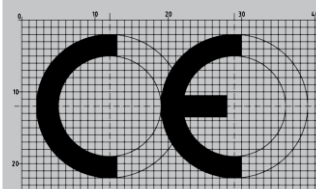

www.ec.europa.eu

Identitäts-Check

www.ift-rosenheim.de/
ift-zertifiziert
ID: 356-80E78