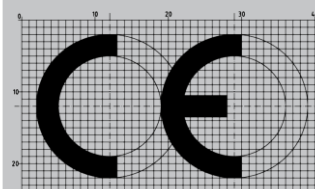

www.ec.europa.eu

Identitäts-Check

www.ift-rosenheim.de/
ift-zertifiziert
ID: FAB-3CFD3