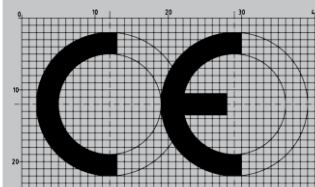

Dr. Gerhard Wackerbauer, Dipl. Phys.
Stv. Leitung Produktzertifizierung
Zertifizierungs- & Überwachungsstelle

Grundlage(n):

EN 14351-1:2006+A2:2016-09

Ve-Zer-5100-de / 01.06.2023

www.ec.europa.eu

Identitäts-Check